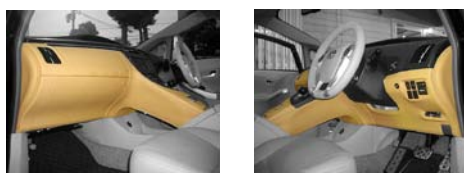

作業は約3時間です。
本革2色仕様や特別仕様はご相談ください。

ダッシュボード アンダー(全13PCS)

本革単色	189000円
アルカンタラ	226800円

作業期間は5日間となります。
本革2色仕様やアルカンタラ仕様などの
特別仕様はご相談ください。

コンソール式(14PCS)

本革単色	126000円
アルカンタラ	151200円

作業期間は3日間となります。
本革2色仕様やアルカンタラ仕様などの
特別仕様はご相談ください。