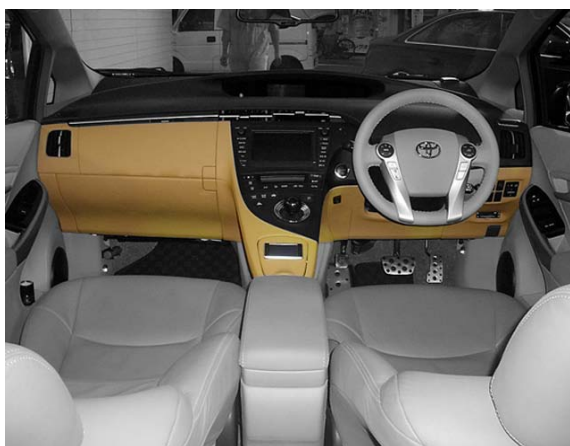

プリウス(ZVW30) レザーインテリア 価格表

ステアリング本革巻き替え

	ジャパニーステッチ	ヨーロッパステッチ
本革単色	23100円	25200円
本革2色	25200円	27300円
アルカンタラ	33600円	35700円

納期は約2週間となります。
特別仕様はご相談ください。
代替ステアリングをご用意しておりますので
巻き替え期間中もお乗り頂けます。

エアバッグパッド

本革	15750円
アルカンタラ	18900円

作業は約3時間です。
本革2色仕様や特別仕様はご相談ください。

ダッシュボード アンダー(全13PCS)

本革単色	189000円
アルカンタラ	226800円

作業期間は5日間となります。
本革2色仕様やアルカンタラ仕様などの
特別仕様はご相談ください。

コンソール式(14PCS)

本革単色	126000円
アルカンタラ	151200円

作業期間は3日間となります。
本革2色仕様やアルカンタラ仕様などの
特別仕様はご相談ください。